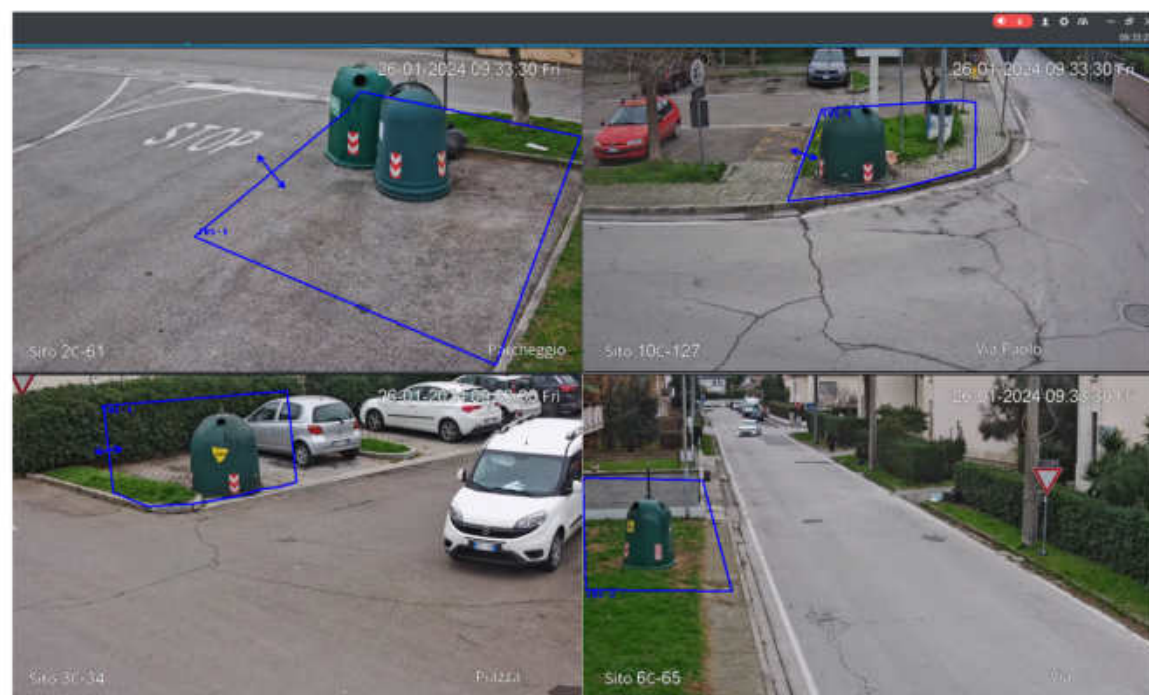

2 IDEALE PER IL CONTROLLO RIFIUTI