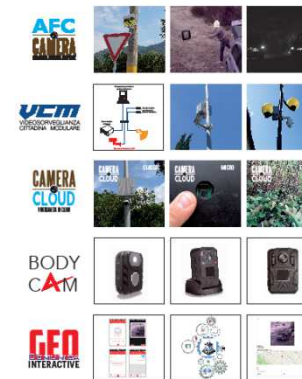

Per info commerciali contatta il nostro ufficio
0573-51089 - info@geotechrl.org