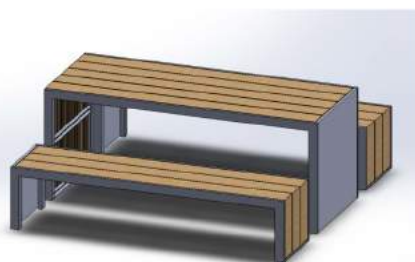

altre colorazioni a richiesta

Seduta CUBO
con e senza schienale

Seduta GRAN VENERE
disponibile da 1 - 2 - 3 - 4 m e quadra da 2x2 m

Seduta DEMETRA
disponibile da 2 m piana e con schienale

Seduta GIUNONE
disponibile da 2 m piana e con schienale