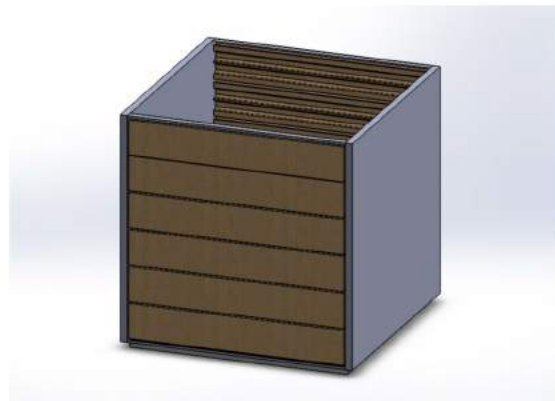

Coprivasi **ARES** - varie misure

Fioriera terrapieno **SAPORI**