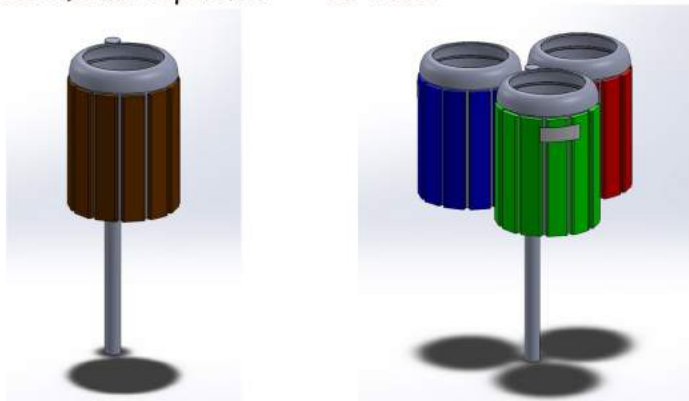

Cestini **ECOMAT** singolo e per differenziata
con e senza coperchio - 30 l cad

Fioriere **VERNIPLAST** - varie misure