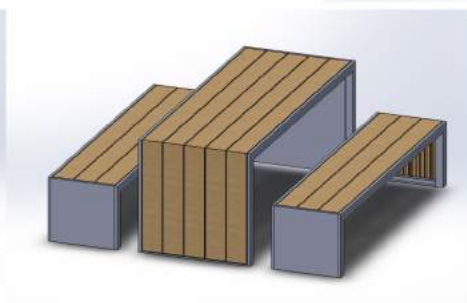

altre colorazioni a richiesta

Seduta CUBO
con e senza schienale

Seduta GRAN VENERE
disponibile da 1 - 2 - 3 - 4 m e quadra da 2x2 m

Seduta DEMETRA
disponibile da 2 m piana e con schienale

Seduta GIUNONE
disponibile da 2 m piana e con schienale