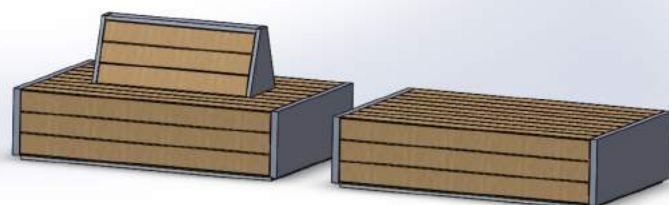

altre colorazioni a richiesta

Seduta CUBO
con e senza schienale

Seduta GRAN VENERE
disponibile da 1 - 2 - 3 - 4 m e quadra da 2x2 m

Seduta DEMETRA
disponibile da 2 m piana e con schienale

Seduta GIUNONE
disponibile da 2 m piana e con schienale

PICNIC
panca e tavolo da 2m

RADICE QUADRA
disponibile singola
o accoppiata da 2 m

Dissuasori
ERCOLE

Portabici
NEMESI

Posacenere
PLUTONE

Cestone **URANO**

120 l

Cestone **MASTER**