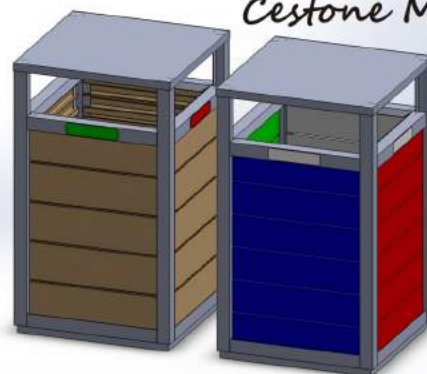

tot 200 l

Cestini **ECOMAT** singolo e per differenziata
con e senza coperchio - 30 l cad

Coprivasi **ARES** - varie misure

Fioriere **VERNIPLAST** - varie misure

Fioriera terrapieno **SAPORI**

Per informazioni, schede tecniche e preventivi, inviare una mail a: info@mat-design.it oppure consultare il sito www.mat-design.it