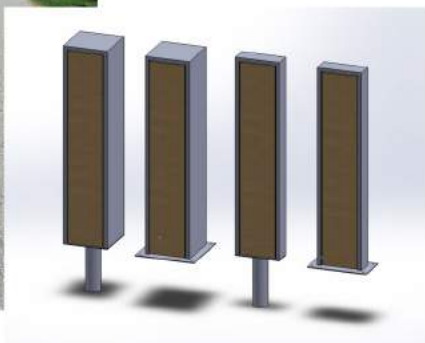

mat-design

by Barbarini srl

*La creatività italiana ha sposato la tecnologia belga:
un prodotto di design ESENTE da MANUTENZIONE*

Seduta VENERE

disponibile da 2 o 3 m piana e con schienale

I nostri prodotti sono realizzati lavorando e combinando opportunamente lamiere e tubolari zincati; il tutto è poi verniciato a polveri termoindurenti. Per i rivestimenti utilizziamo le doghe Nomawood® senza viti e bordi a vista.

Queste doghe sono costituite da polimeri ad alta densità che combinati generano un prodotto sintetico al 100%, senza legno né fibre di legno né PVC, esente da manutenzione, riciclabile al 100% o smaltibile nella plastica dura non essendo un rifiuto speciale, antiscivolo in ogni direzione con certificazione rilasciata dall'ente TUV in classe R12, resistente agli UV, impermeabile al 100%, resistente all'acqua (sia salata sia con cloro), non si gonfia, imputrescibile, non si scheggia: il tutto con garanzia decennale secondo le indicazioni fornite dal documento ufficiale del fornitore. Il materiale è prodotto utilizzando energia pulita (pannelli fotovoltaici) ed il processo produttivo prevede il riciclo del 99% del materiale di scarto.

altre colorazioni a richiesta

Seduta CUBO
con e senza schienale

Seduta GRAN VENERE
disponibile da 1 - 2 - 3 - 4 m e quadra da 2x2 m

Seduta DEMETRA
disponibile da 2 m piana e con schienale

Seduta GIUNONE
disponibile da 2 m piana e con schienale

PICNIC
panca e tavolo da 2m

RADICE QUADRA
disponibile singola
o accoppiata da 2 m

Dissuasori
ERCOLE

Portabici
NEMESI

Posacenere
PLUTONE

Cestone **URANO**

120 l

Cestone **MASTER**