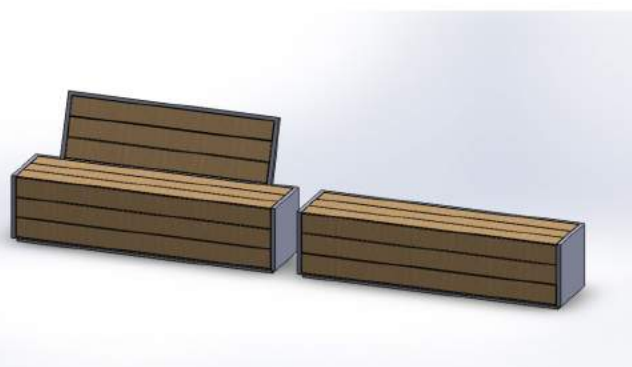

mat-design

by Barbarini srl

*La creatività italiana ha sposato la tecnologia belga:
un prodotto di design ESENTE da MANUTENZIONE*

Seduta VENERE

disponibile da 2 o 3 m piana e con schienale

I nostri prodotti sono realizzati lavorando e combinando opportunamente lamiere e tubolari zincati; il tutto è poi verniciato a polveri termoindurenti. Per i rivestimenti utilizziamo le doghe Nomawood® senza viti e bordi a vista.

Queste doghe sono costituite da polimeri ad alta densità che combinati generano un prodotto sintetico al 100%, senza legno né fibre di legno né PVC, esente da manutenzione, riciclabile al 100% o smaltibile nella plastica dura non essendo un rifiuto speciale, antiscivolo in ogni direzione con certificazione rilasciata dall'ente TUV in classe R12, resistente agli UV, impermeabile al 100%, resistente all'acqua (sia salata sia con cloro), non si gonfia, imputrescibile, non si scheggia: il tutto con garanzia decennale secondo le indicazioni fornite dal documento ufficiale del fornitore. Il materiale è prodotto utilizzando energia pulita (pannelli fotovoltaici) ed il processo produttivo prevede il riciclo del 99% del materiale di scarto.

Esempio di doghe Nomawood®: pavimentazione e rivestimento piscina

COLORAZIONI DISPONIBILI

Standard

Exclusive

Classic (finitura rigata)

Verniciatura acciaio

ferro micaceo

effetto corten

altre colorazioni a richiesta

Seduta CUBO
con e senza schienale

Seduta GRAN VENERE
disponibile da 1 - 2 - 3 - 4 m e quadra da 2x2 m

Seduta DEMETRA
disponibile da 2 m piana e con schienale

Seduta GIUNONE
disponibile da 2 m piana e con schienale