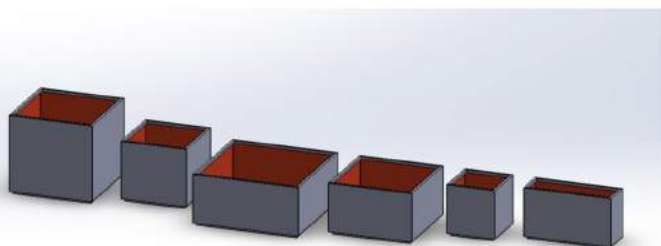

tot 200 l

Cestini **ECOMAT** singolo e per differenziata
con e senza coperchio - 30 l cad

Coprivasi **ARES** - varie misure

Fioriere **VERNIPLAST** - varie misure

Fioriera terrapieno **SAPORI**

Per informazioni, schede tecniche e preventivi, inviare una mail a: info@mat-design.it oppure consultare il sito www.mat-design.it